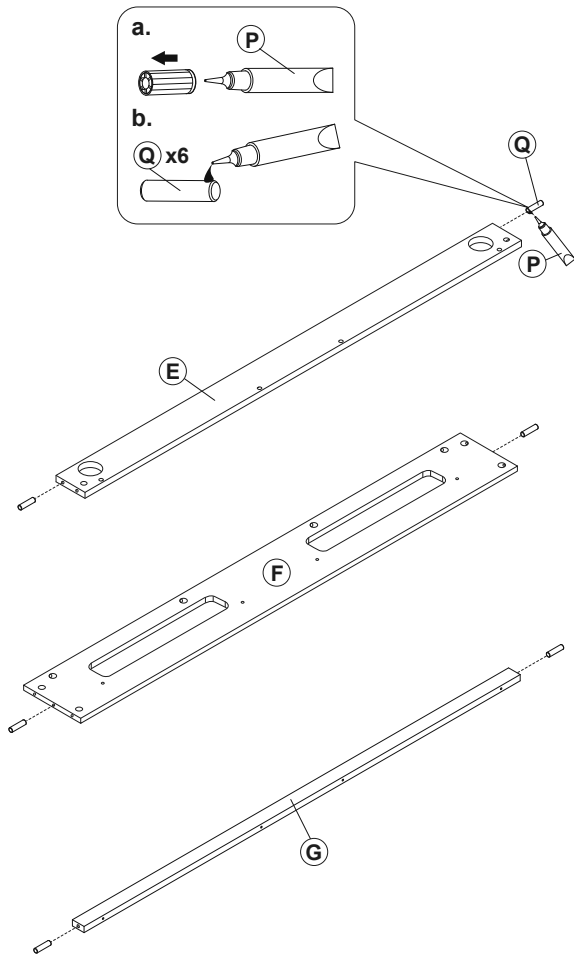

Montage

Assembly

Montage

1.