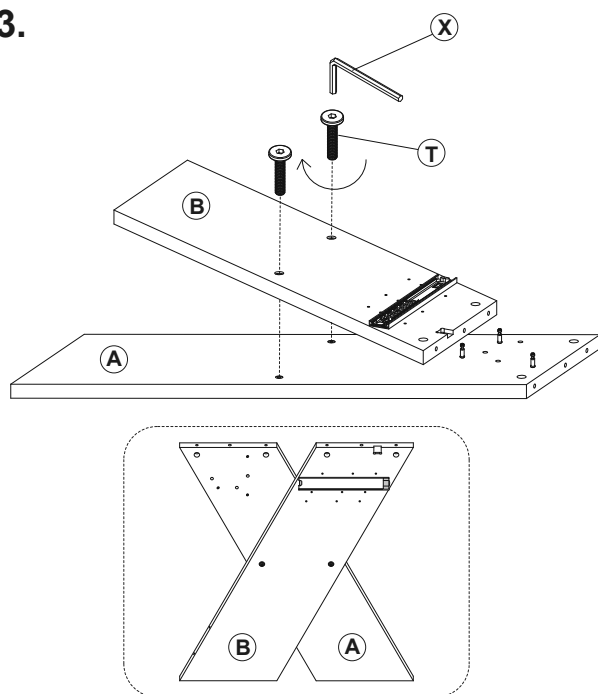

Usage conforme

Le produit est une table de travail pour DJs et offre espace pour équipement et accessoires.

Bauteile

Components

Éléments constitutifs

 Ax1	 Bx1	 Cx1	 Dx1
 Ex1	 Fx1	 Gx1	 Hx1
 Ix1	 Jx2	 Kx1	 Lx1
 Mx1	 Nx1	 Ox1	 Px2
 Qx13	 Rx26	 Sx26	 Tx4
 Ux22	 Vx4	 Wx40	TOOL  Xx1
aluminum parts (3U)			
 Yx8	 Zx8	 AAx4	

Montage

Assembly

Montage

1.

2.

3.

4.

Montage