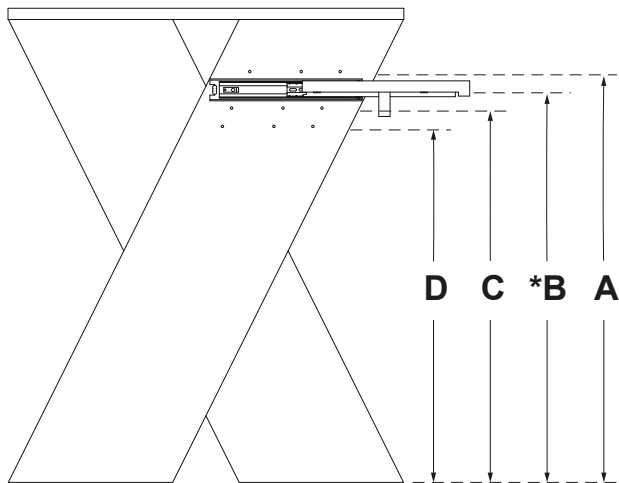

Assembly

Montage

Montage

Assembly

Montage

<p>10.</p>  <p>a. \rightarrow</p> <p>b. \rightarrow $Q \times 7$</p>	<p>11.</p>  <p>a. \rightarrow</p> <p>b. \rightarrow $U \times 10$</p>
<p>12.</p>  <p>a. \rightarrow $W \times 12$</p> <p>b. \rightarrow</p>	<p>13.</p>  <p>a. \rightarrow</p> <p>b. \rightarrow</p>
<p>14.</p>  <p>a. \rightarrow $V \times 4$</p>	<p>15.</p>  <p>a. \rightarrow</p>
<p>16.</p>  <p>a. \rightarrow</p> <p>b. \rightarrow</p>	<p>17.</p>  <p>a. \rightarrow $W \times 8$</p> <p>b. \rightarrow</p>

Montage

Assembly

Montage

Notice of adjustable keyboard tray

code	keyboard tray height	notice
A	67.2 cm	have to adjust; follow step 1&2
*B	64.0 cm	*standard height fixed
C	60.8 cm	have to adjust; follow step 1&2
D	57.6 cm	have to adjust; follow step 1&2

1.

2.

Technische Daten

Material: MDF/Holz
Außenmaße: 1550 mm x 932 mm x 650 mm (L x H x B)
Gewicht: 39,7 kg (wird in 2 Paketen geliefert)
Maximale Belastbarkeit Keyboard-Ablage: 12,5 kg

Technical Information

Material: MDF/wood
Dimensions: 1550 mm x 932 mm x 650 mm (W x H x D)
Weight: 39.7 kg (delivered in 2 cartons)
Maximum load keyboard tray: 12,5 kg

Caractéristiques

Matériau: MDF/bois
Dimensions: 1550 mm x 932 mm x 650 mm (L x H x L)
Poids: 39.7 kg (livré dans 2 cartons
peu encombrants)
Charge maximale du plateau du clavier : 12,5 kg