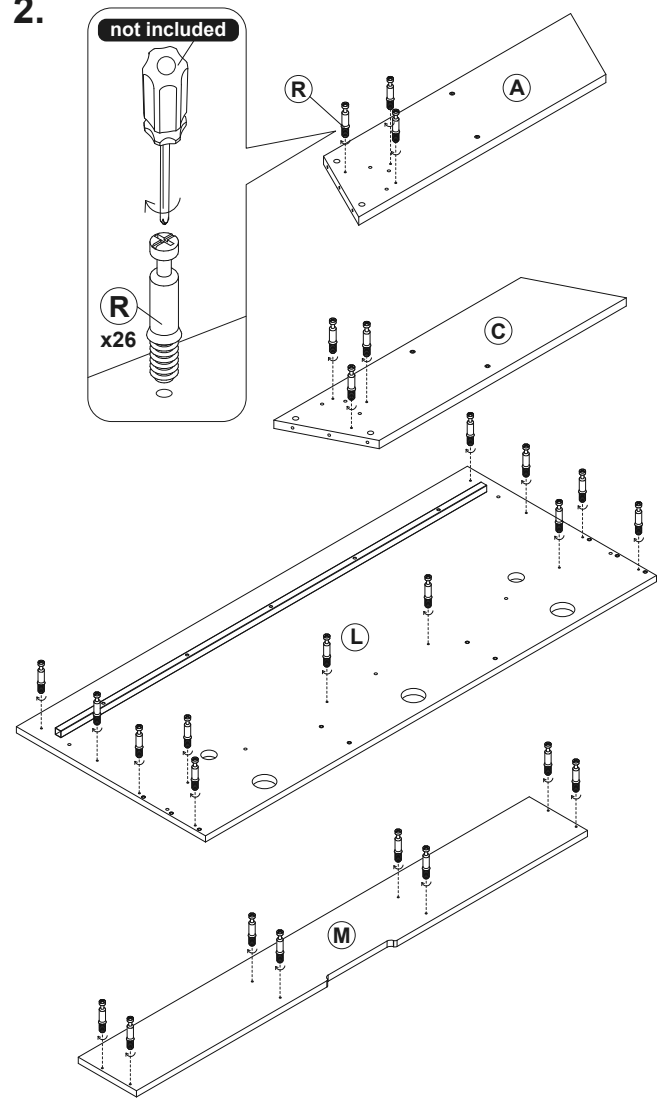

Usage conforme

Le produit est une table de travail pour DJs et offre espace pour équipement et accessoires.

Bauteile

Components

Éléments constitutifs

 Ax1	 Bx1	 Cx1	 Dx1
 Ex1	 Fx1	 Gx1	 Hx1
 Ix1	 Jx2	 Kx1	 Lx1
 Mx1	 Nx1	 Ox1	 Px2
 Qx13	 Rx26	 Sx26	 Tx4
 Ux22	 Vx4	 Wx40	TOOL  Xx1
aluminum parts (3U)			
 Yx8	 Zx8	 AAx4	

Montage

Assembly

Montage

1.

2.

3.

4.

Montage

Assembly

Montage

Montage

Assembly

Montage

<p>10.</p>  <p>a. \rightarrow</p> <p>b. \rightarrow $Q \times 7$</p>	<p>11.</p>  <p>a. \rightarrow</p> <p>b. \rightarrow $U \times 10$</p>
<p>12.</p>  <p>a. \rightarrow $W \times 12$</p> <p>b. \rightarrow</p>	<p>13.</p>  <p>a. \rightarrow</p> <p>b. \rightarrow</p>
<p>14.</p>  <p>a. \rightarrow $V \times 4$</p>	<p>15.</p>  <p>a. \rightarrow</p>
<p>16.</p>  <p>a. \rightarrow</p> <p>b. \rightarrow</p>	<p>17.</p>  <p>a. \rightarrow $W \times 8$</p> <p>b. \rightarrow</p>