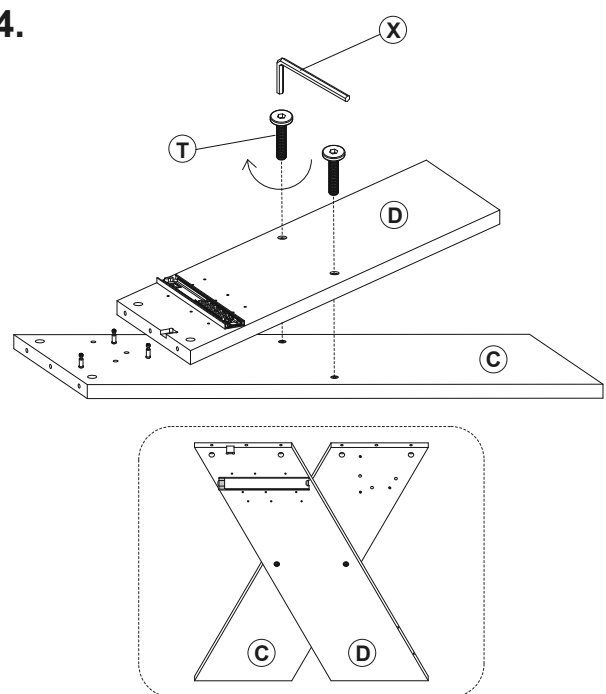

Usage conforme

Le produit est une table de travail pour DJs et offre espace pour équipement et accessoires.

Bauteile

Components

Éléments constitutifs

 Ax1	 Bx1	 Cx1	 Dx1
 Ex1	 Fx1	 Gx1	 Hx1
 Ix1	 Jx2	 Kx1	 Lx1
 Mx1	 Nx1	 Ox1	 Px2
 Qx13	 Rx26	 Sx26	 Tx4
 Ux22	 Vx4	 Wx40	TOOL  Xx1
aluminum parts (3U)			
 Yx8	 Zx8	 AAx4	

Montage

Assembly

Montage

1.

2.

3.

4.

Montage