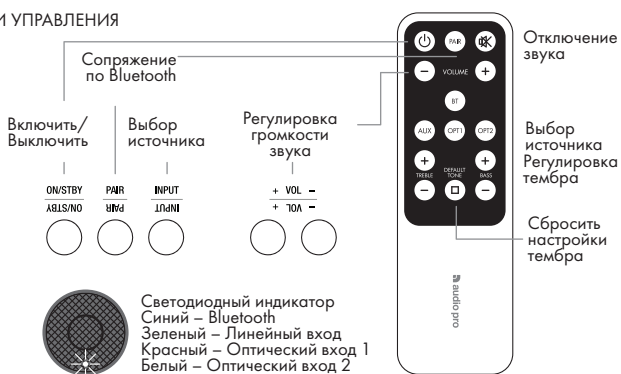

Addon T14

Руководство пользователя

ПОДКЛЮЧЕНИЕ

ЗАДНЯЯ ПАНЕЛЬ

СОПРЯЖЕНИЕ

КНОПКИ УПРАВЛЕНИЯ

ПРИ ИСПОЛЬЗОВАНИИ ДРУГОГО ПУЛЬТА УПРАВЛЕНИЯ

Колонками можно управлять при помощи других пультов ДУ (только IR).

Для начала выберите в качестве источника AUX или OPT (загорится зеленый или красный свет).

Удерживайте кнопку PAIR (Сопряжение) в течение 6 секунд, пока индикатор не начнет мигать.

Нажмите на кнопку на оригинальном пульте, команду которой Вы хотите переместить на другой пульт.