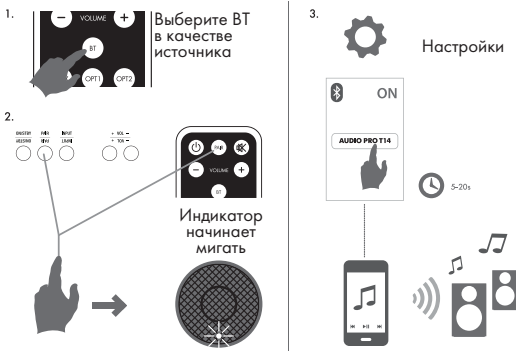

Addon T14

Руководство пользователя

ПОДКЛЮЧЕНИЕ

ЗАДНЯЯ ПАНЕЛЬ

СОПРЯЖЕНИЕ

КНОПКИ УПРАВЛЕНИЯ

ПРИ ИСПОЛЬЗОВАНИИ ДРУГОГО ПУЛЬТА УПРАВЛЕНИЯ

Колонками можно управлять при помощи других пультов ДУ (только IR).

Для начала выберите в качестве источника AUX или OPT (загорится зеленый или красный свет).

Удерживайте кнопку PAIR (Сопряжение) в течение 6 секунд, пока индикатор не начнет мигать.

Нажмите на кнопку на оригинальном пульте, команду которой Вы хотите переместить на другой пульт.

Нажмите на кнопку на другом пульте ДУ, к которой хотите привязать выбранную команду. Индикатор начнет быстро мигать и останется включенным.

Повторяйте данный алгоритм для всех команд, которые желаете перенести.