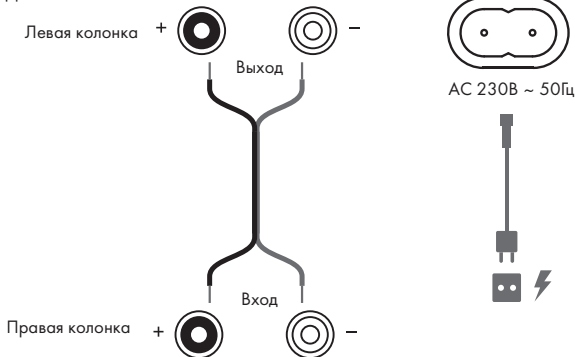

Addon T14

Руководство пользователя

ПОДКЛЮЧЕНИЕ

ЗАДНЯЯ ПАНЕЛЬ

СОПРЯЖЕНИЕ

КНОПКИ УПРАВЛЕНИЯ

ПРИ ИСПОЛЬЗОВАНИИ ДРУГОГО ПУЛЬТА УПРАВЛЕНИЯ

Колонками можно управлять при помощи других пультов ДУ (только IR).

Для начала выберите в качестве источника AUX или OPT (загорится зеленый или красный свет).

Удерживайте кнопку PAIR (Сопряжение) в течение 6 секунд, пока индикатор не начнет мигать.

Нажмите на кнопку на оригинальном пульте, команду которой Вы хотите переместить на другой пульт.

ВЧ-динамик: 3/4", двойная камера

НЧ-динамик: 4.5"

Частотный диапазон: 45 – 25 000Гц

Частота кроссовера: 2 800Гц

Размер: 220 × 150 × 195 мм

Вход: Aux in RCA, 2 × TOSlink оптический (только PCM)

Выход: RCA Sub Out и USB /max 5B 1000мА