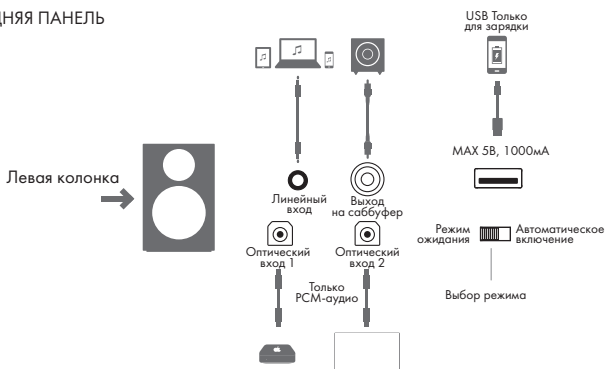

Addon T14

Руководство пользователя

ПОДКЛЮЧЕНИЕ

ЗАДНЯЯ ПАНЕЛЬ

СОПРЯЖЕНИЕ

КНОПКИ УПРАВЛЕНИЯ

ПРИ ИСПОЛЬЗОВАНИИ ДРУГОГО ПУЛЬТА УПРАВЛЕНИЯ

Колонками можно управлять при помощи других пультов ДУ (только IR).

Для начала выберите в качестве источника AUX или OPT (загорится зеленый или красный свет).

Удерживайте кнопку PAIR (Сопряжение) в течение 6 секунд, пока индикатор не начнет мигать.

Нажмите на кнопку на оригинальном пульте, команду которой Вы хотите переместить на другой пульт.

Нажмите на кнопку на другом пульте ДУ, к которой хотите привязать выбранную команду. Индикатор начнет быстро мигать и останется включенным.

Повторяйте данный алгоритм для всех команд, которые желаете перенести.