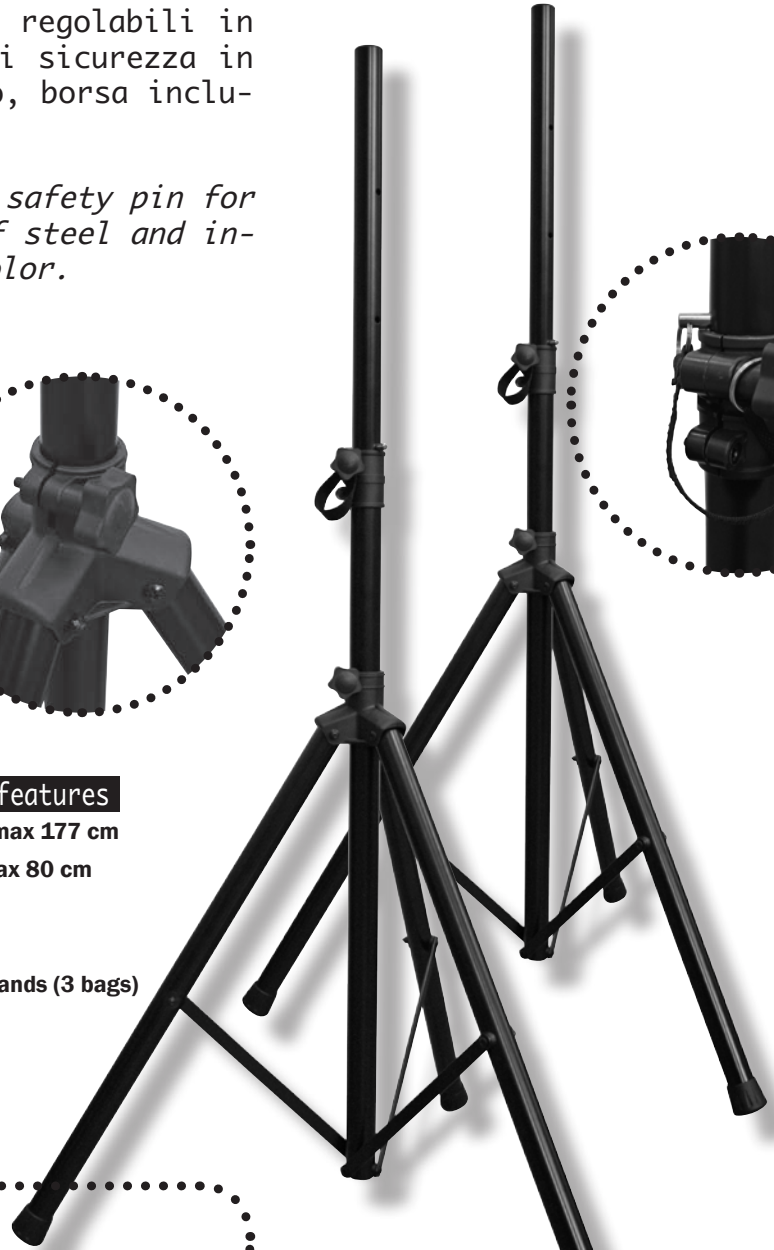

caratteristiche tecniche / technical features

Altezza/High: min 118 - max 177 cm

Apertura/Spread: min 50 - max 80 cm

Capacità di carico/Carriage Capacity: 45 Kg

Peso/Weight: 2,9 Kg

Master-Carton: 3 pair of stands (3 bags)

Volume: 0,089 cbm

Borsa inclusa.

Bag included.